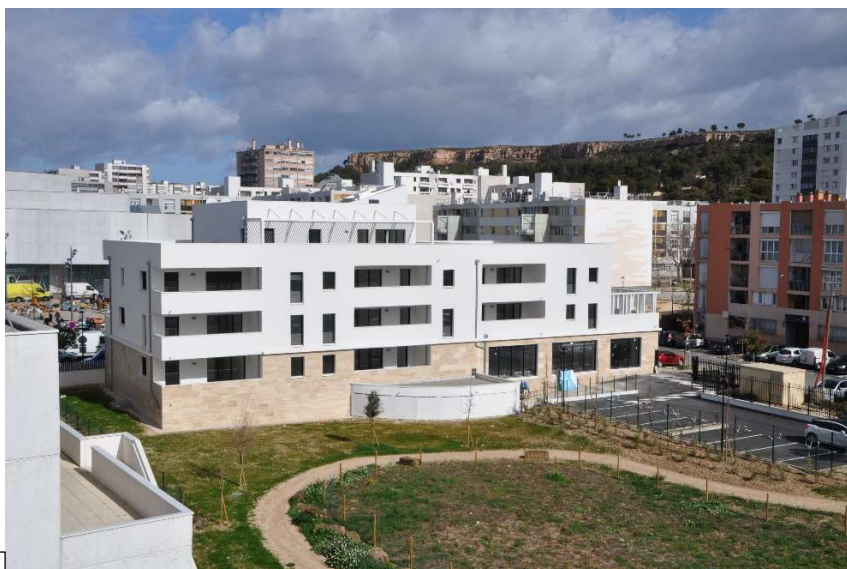

Livraison de l'opération « Résidence ESSEIRO » Mars 2023

Une résidence composée de 36 logements et d'un local commercial.

Au sein de la résidence a été créée une micro-forêt de type MIYAWAKI de 800m²

Une résidence de qualité réalisée pour le compte de la FONCIERE LOGEMENT afin de loger les personnes éligibles au 1% logement

Bâtiment B : Pierres collées et façade

Les pergolas en aluminium

Création de la Résidence d'une micro-forêt de type MIYAWAKI de 800m²

Opération livrée « Résidence ESSEIRO » en Mars 2023

Parties communes de la Résidence